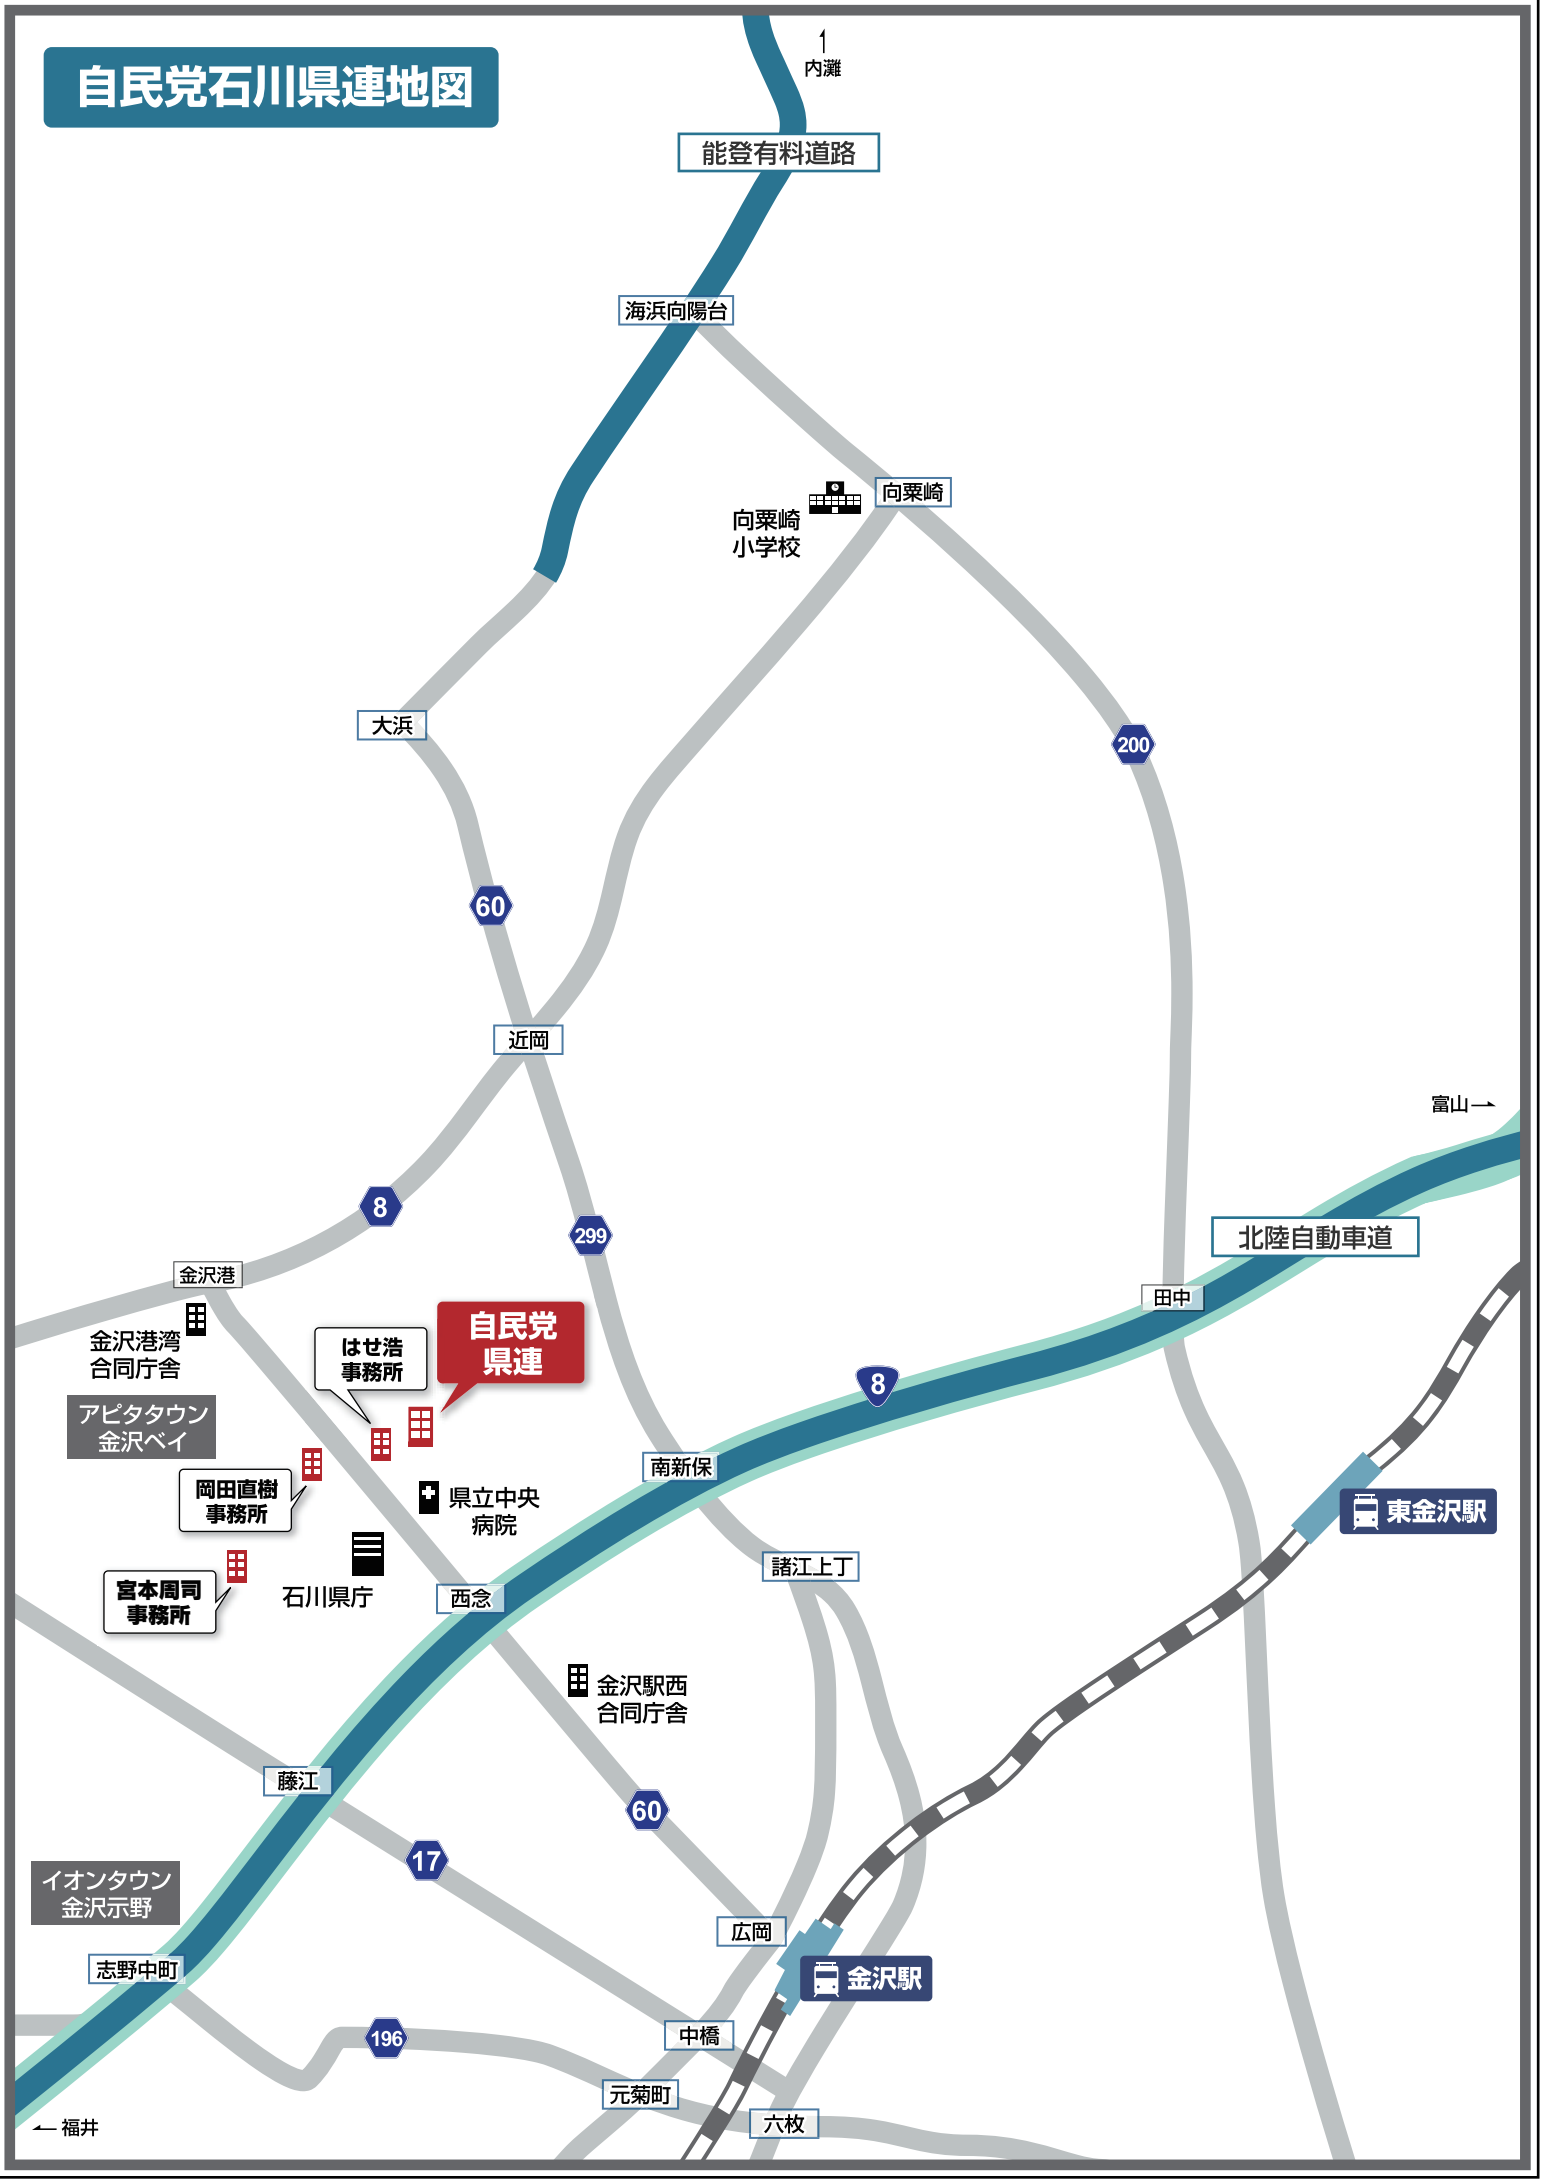

自民党石川県連地図

自民党石川県連・
はせ浩事務所
岡田直樹事務所
宮本周司事務所地図

自民党
県連

はせ浩
事務所
(5階)

岡田直樹
事務所
(4階)

宮本周司
事務所