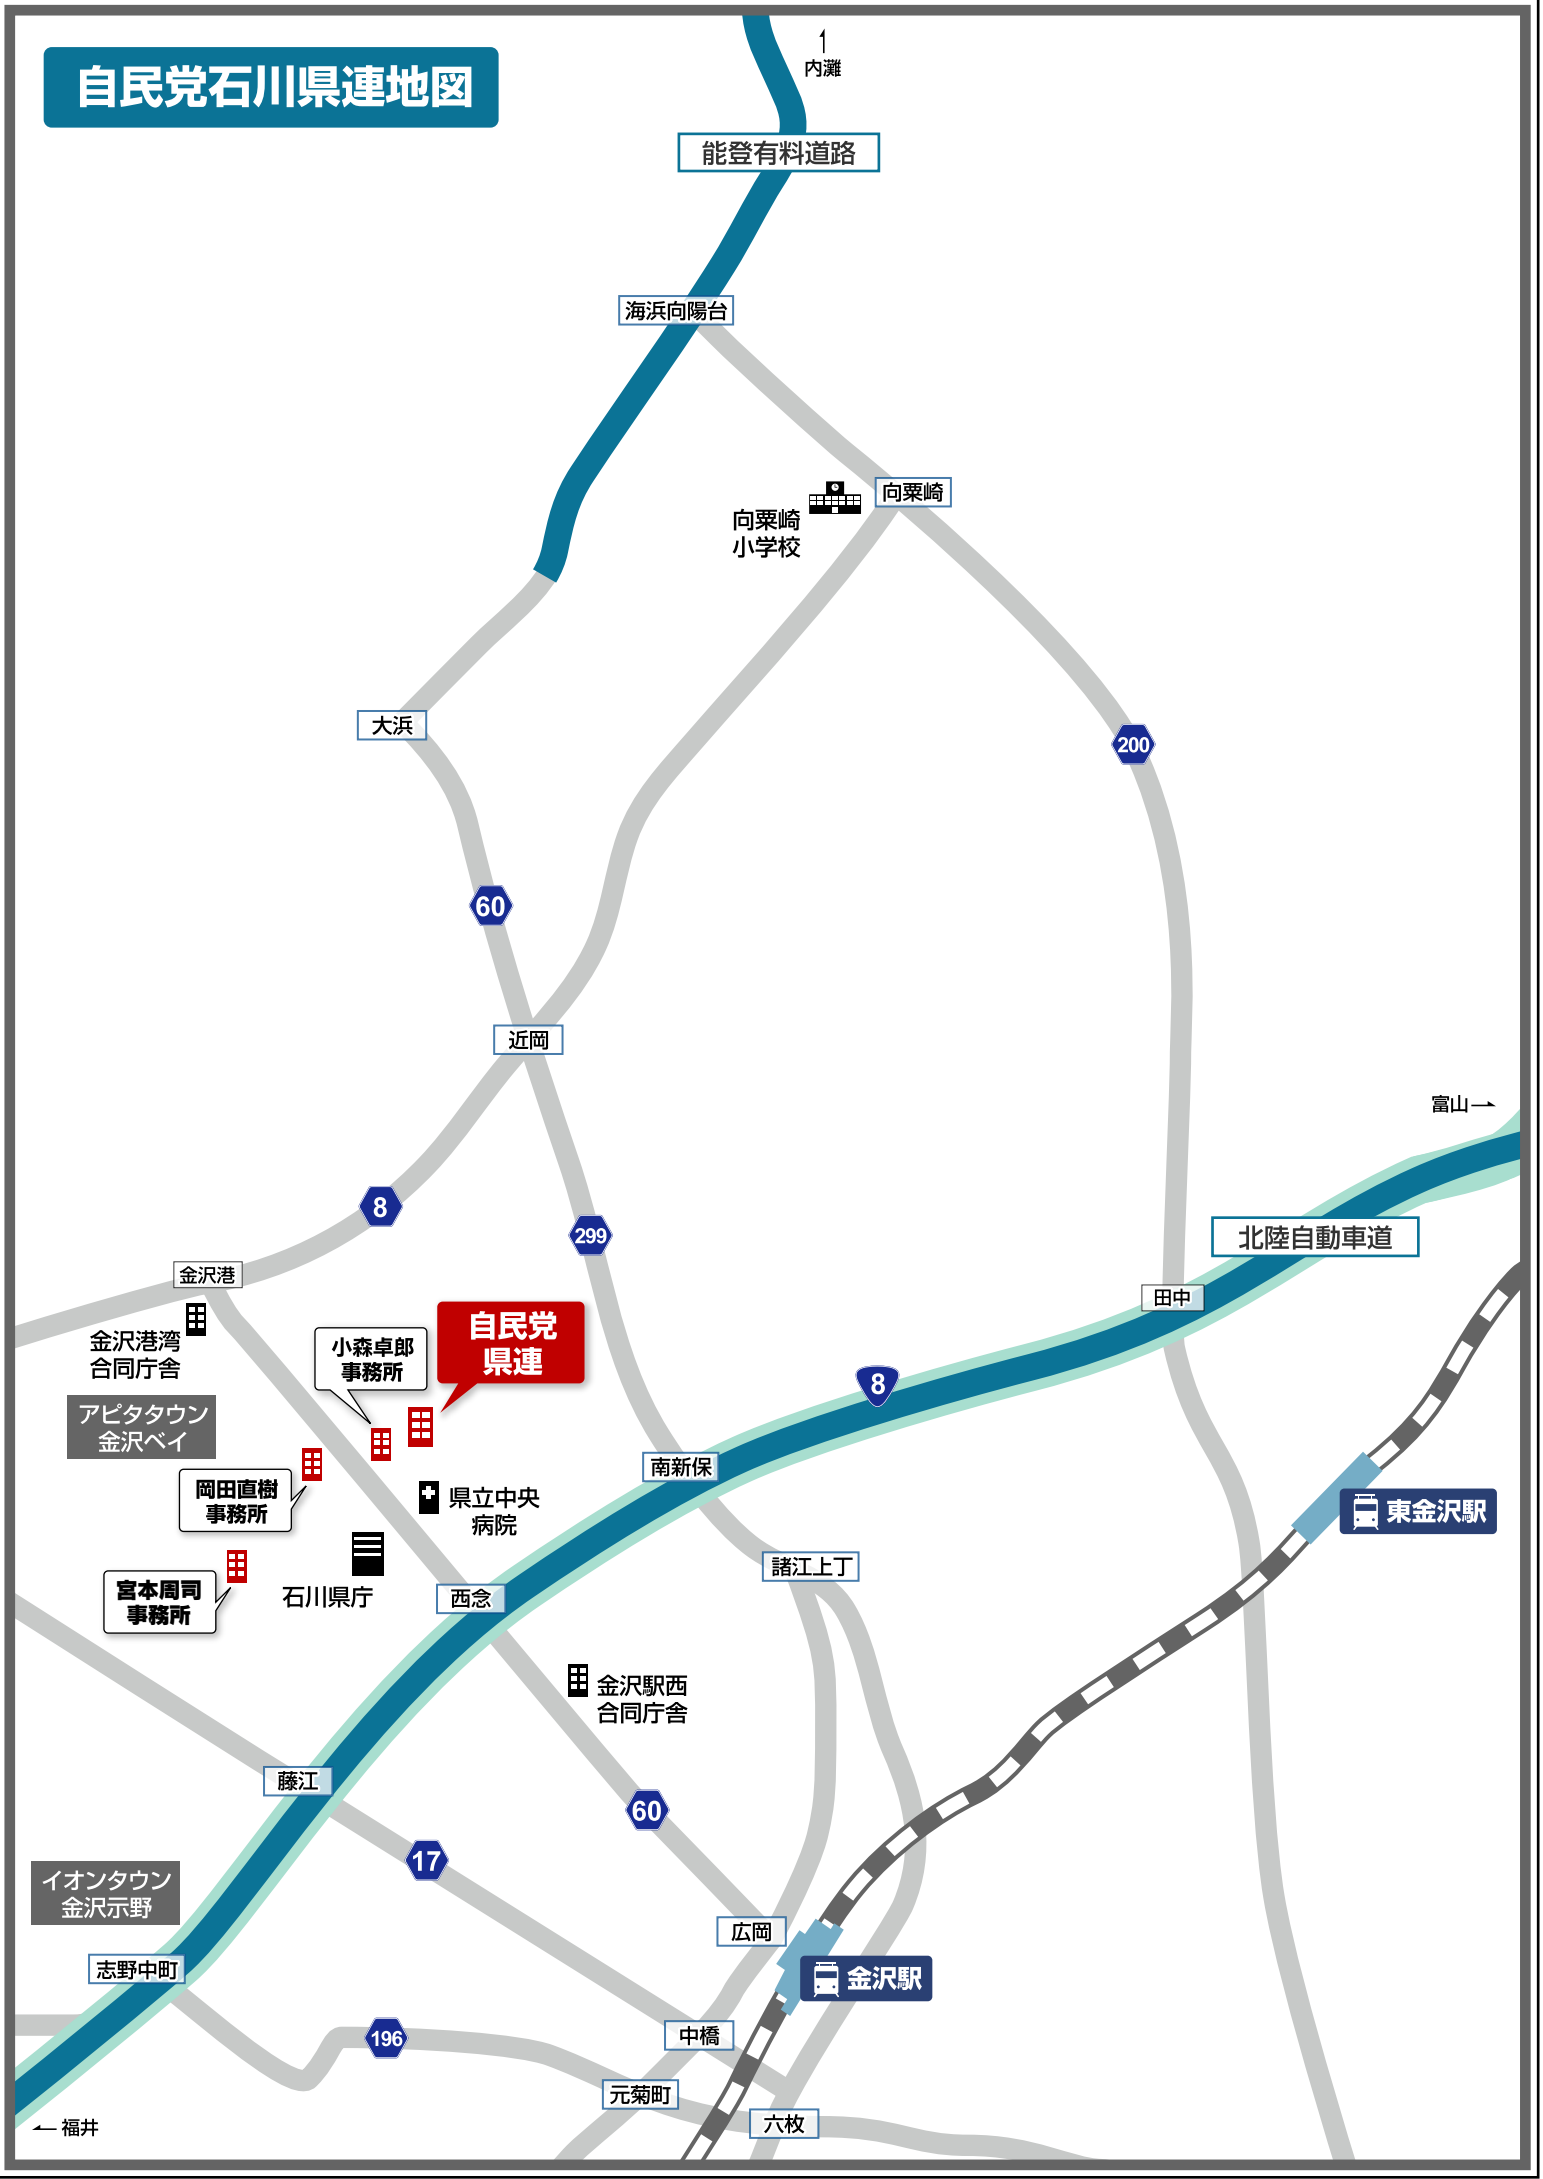

自民党石川県連地図

自民党石川県連 周辺地図